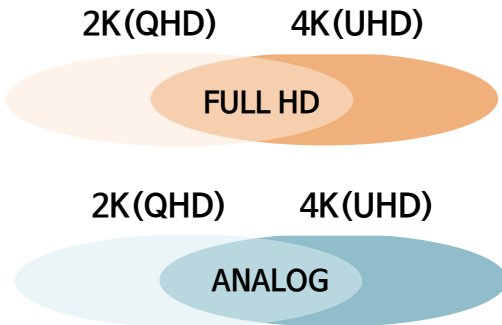

## IMH-0404 leaflet

Model NO. **IMH-0404**  
 True-4K Seamless  
 4x4 HDMI MATRIX SWITCH  
 with Video wall

**01** UHD (4K 3840 x 2160) 해상도 지원  
 4K@60Hz (4:4:4) 해상도 지원

FULL HD

4K(UHD)

**02** SEAMLESS 내장  
 딜레이 발생 없이 즉시 전환 가능

**03** UP/DOWN SCALER  
 출력 디스플레이에 입력영상 해상도 맞춤 조정

**\* 4K이하 모든 영상장비 지원**

**04** VIDEO WALL 모드 지원  
 최대 4대의 디스플레이에 비디오 월 지원

인천광역시 연수구 하모니로 301

Tel. 032-320-2549 / Fax. 032-816-1457 / Website : www.vocallux.co.kr